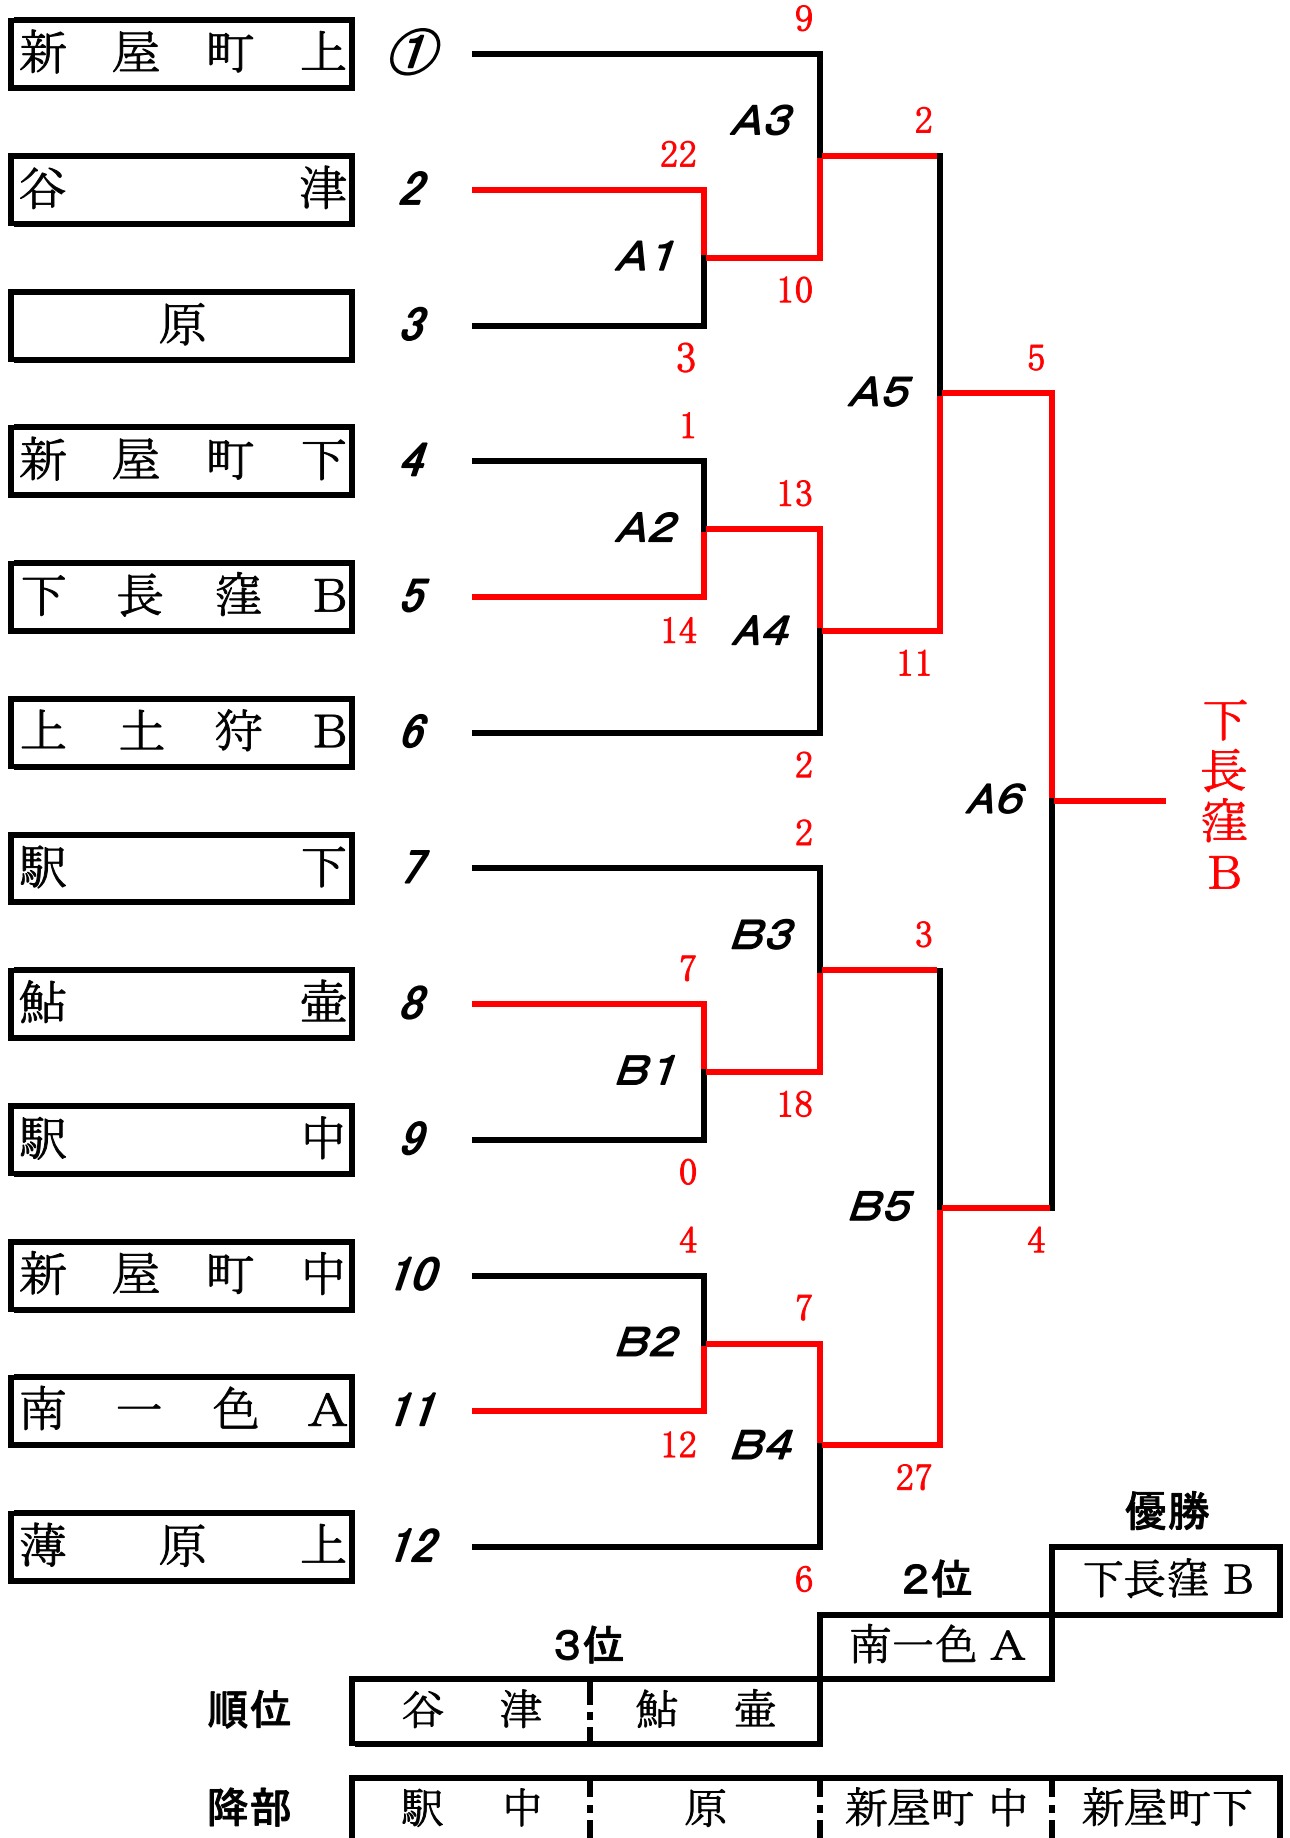

第47回町民ソフトボール大会「Aクラス」組合せ

会場 (町)中土狩グラウンド

第47回町民ソフトボール大会「Bクラス」組合せ

会場 北小グラウンド

第47回町民ソフトボール大会「Cクラス」組合せ

会場 南小グラウンド