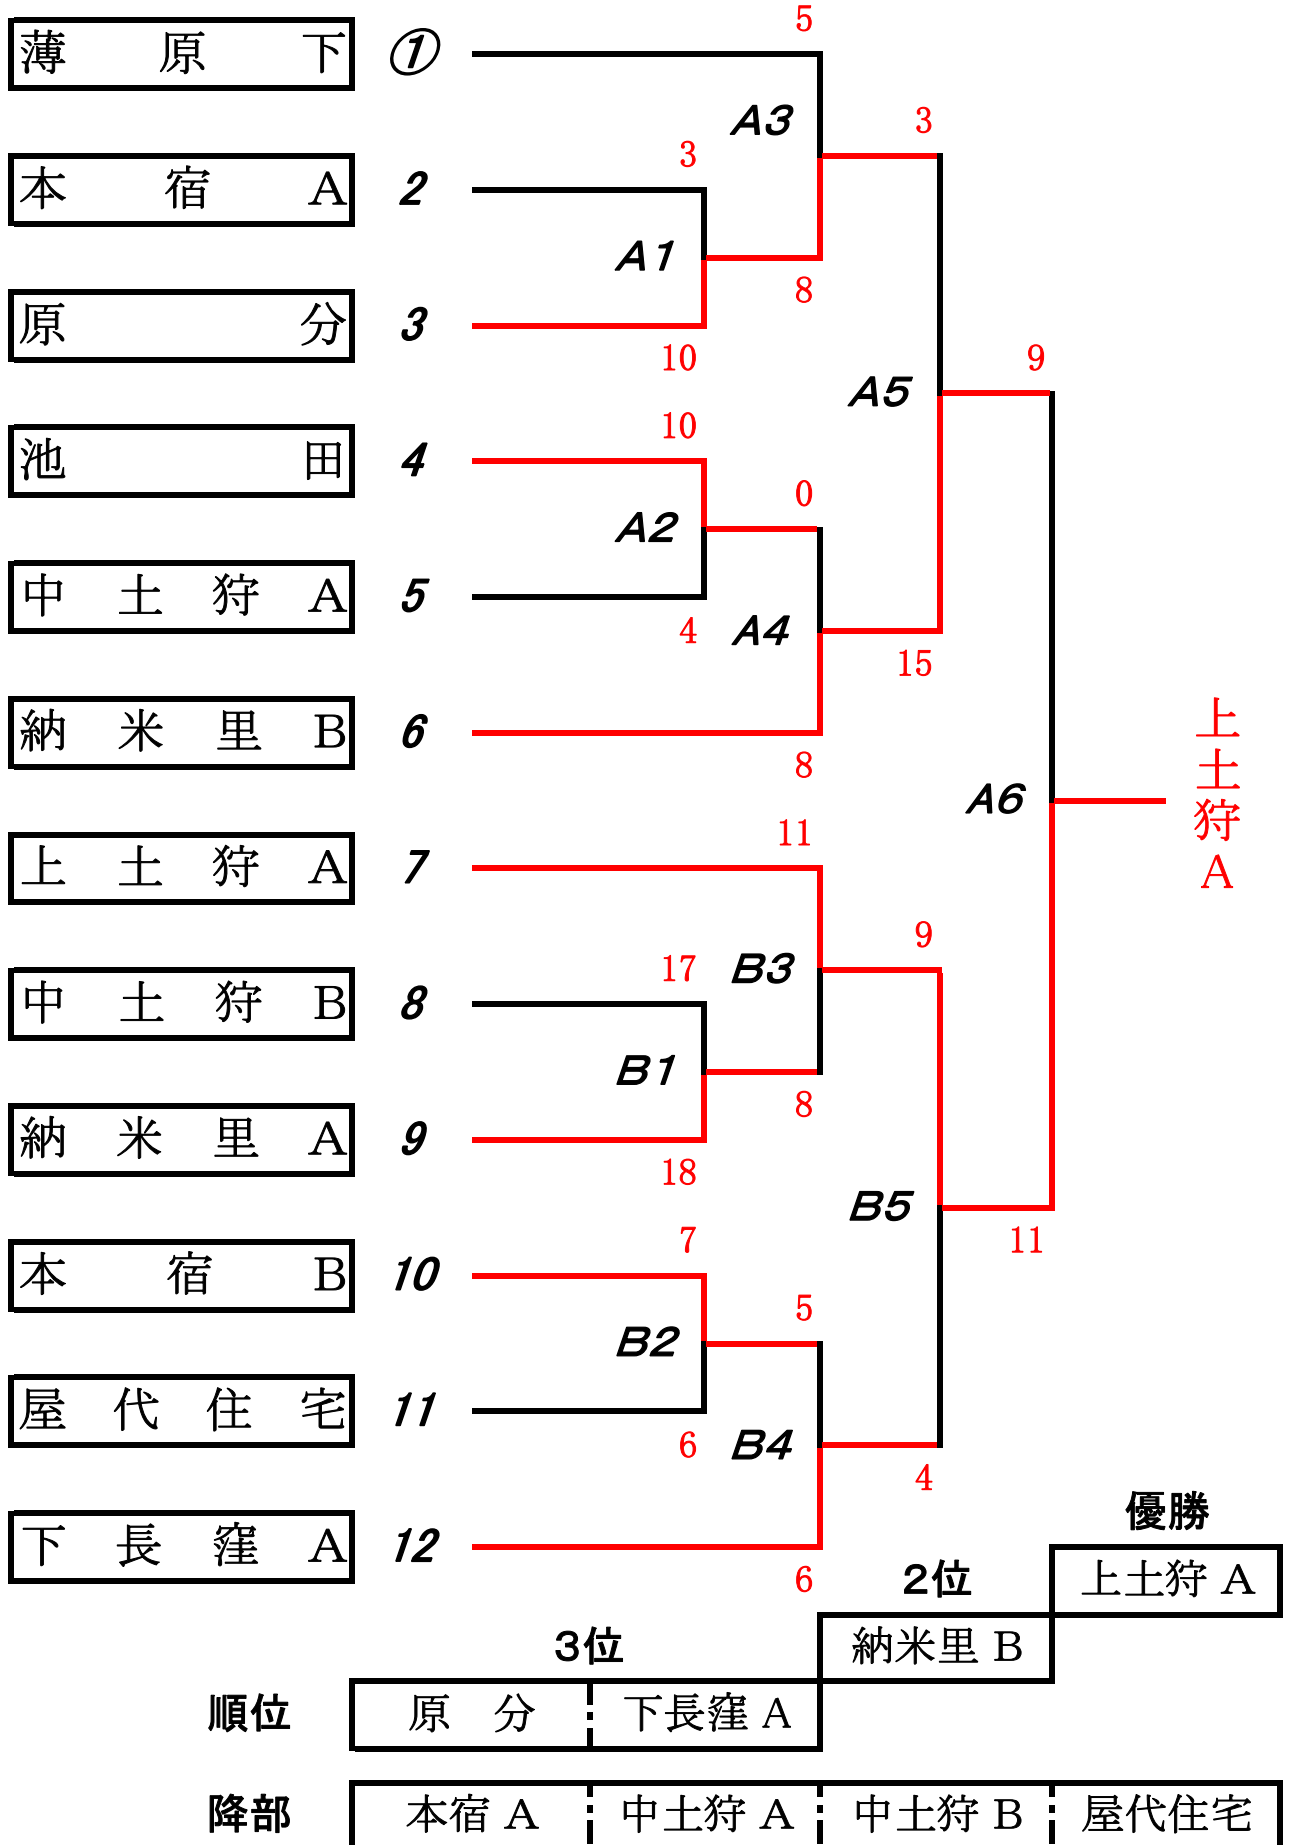

第47回町民ソフトボール大会「Aクラス」組合せ

会場 (町)中土狩グラウンド

第47回町民ソフトボール大会「Bクラス」組合せ

会場 北小グラウンド

第47回町民ソフトボール大会「Cクラス」組合せ

会場 南小グラウンド